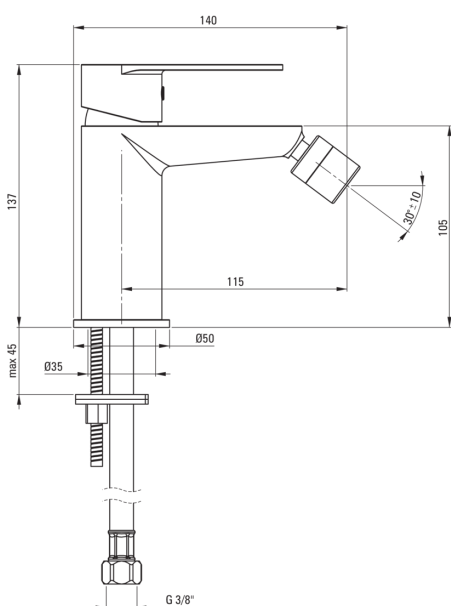

ALPINIA

Baterie pentru bideu

Codul produsului: BGA_030M

EAN: 5908212054475

Culoarea: cromat

Garanție [ani]: 7

Baterie

Finisaj	cromat
Tipul bateriei	un mâner, baterie
Metoda de instalare	de sine stătător
Grupa acustică [db]	1 ($x \leq 20$)

Baterie cartuș

Dimensiunea cartușului ceramic	35 mm
--------------------------------	-------

Pipe

Raza de acțiune a pipei bateriei [mm]	115
Material	alamă

Aeratoare

Tipul aeratorului	honeycomb
Dimensiunea aeratorului	M22

Furtunuri de racordare

Lungimea [mm]	450
Filet de instalare	3/8"
Filet de conexiune	M10

Caracteristici:

- Design ușor și subtil
- Aerator tip Coin-slot
- Furtunuri de racordare de 45 cm incluse
- Bateria este dotată cu aerator.
- Corpul bateriei este fabricat din alamă de cea mai bună calitate.
- Doar cele mai bune materiale, a căror calitate a fost certificată prin teste de laborator
- Recomandăm achiziționarea a unui ventil universal cu finisajul a bateriei
- Oferta include și agenți de curățare pentru toate tipurile de finisaje